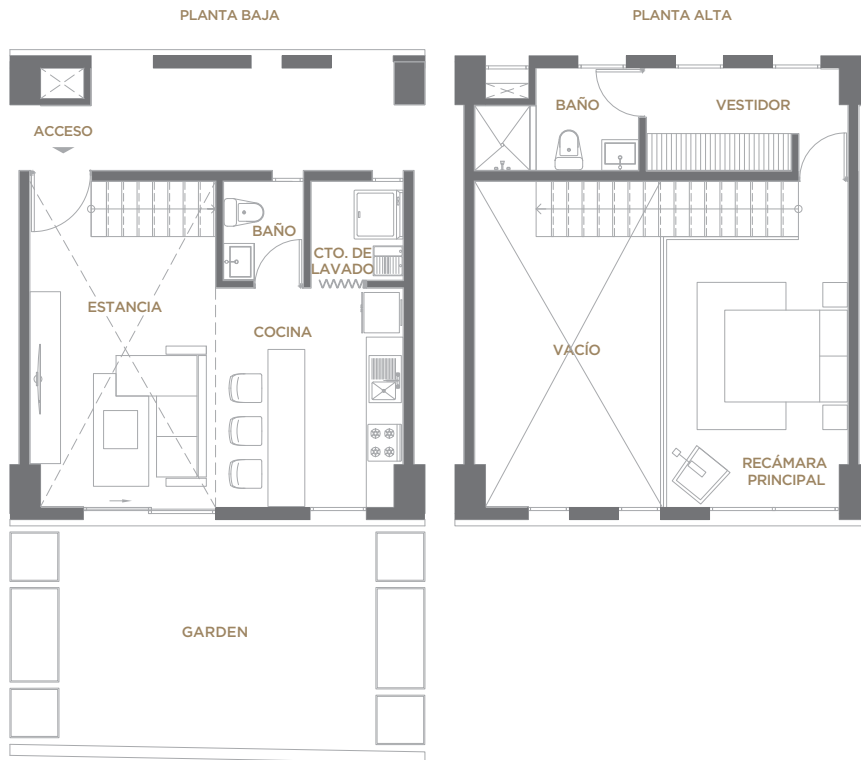

DEPARTAMENTO GARDEN

Todas las imágenes, planos y textos aquí mostrados son únicamente informativos y pueden tener cambios sin previo aviso.

Área interior
***Garden**

70 m²
25 m²

***Total**

95 m²

*La superficie puede variar en cada departamento.