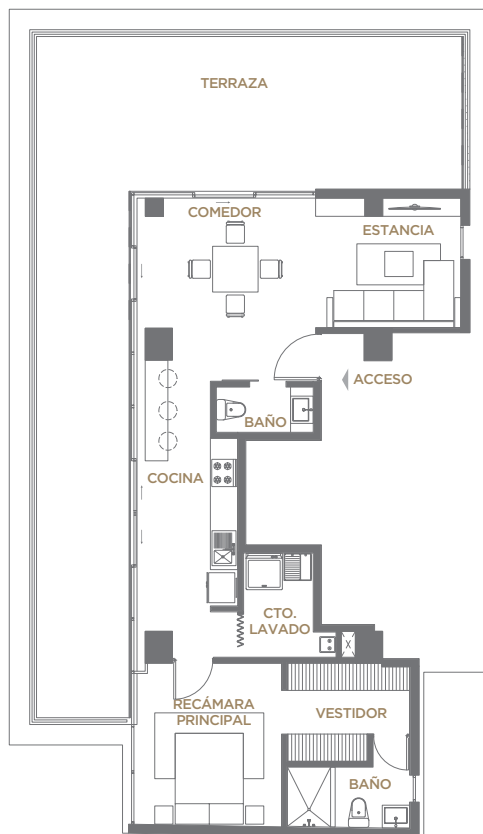

DEPARTAMENTO STREET VIEW B

Todas las imágenes, planos y textos aquí mostrados son únicamente informativos y pueden tener cambios sin previo aviso.

Área interior
Terraza

76 m²
76 m²

Total

152 m²